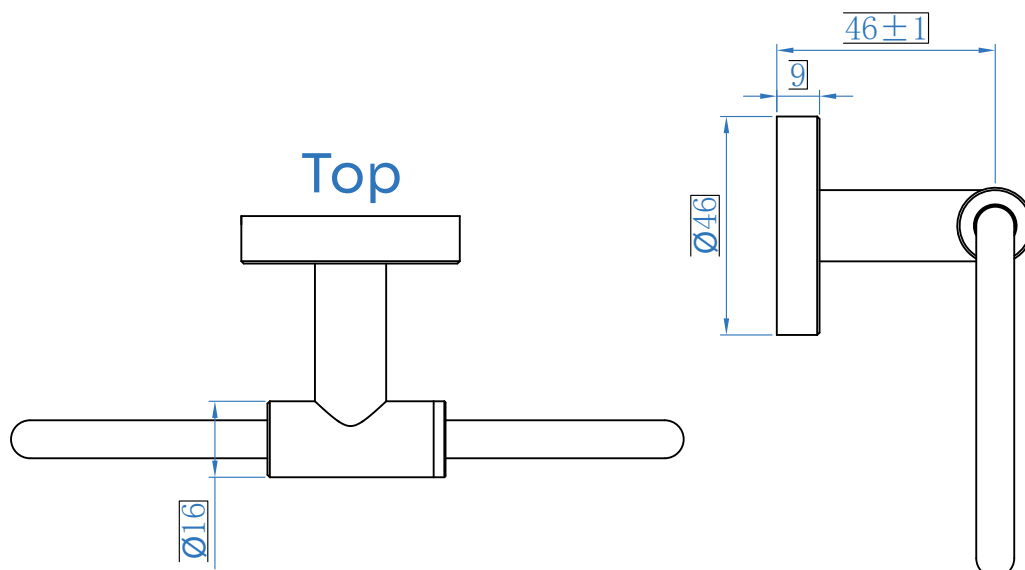

Luna

LAVABO®

DK Monteringsvejledning
EN Installation instruction
DE Montageanleitung
SE Monteringsanvisning

Art. No: 57060, 57068, 57069
VVS: 776474506, 776474505, 776474508

EDITION: 2025-02-13

Front

Side

1. DK Indhold i pakken
 EN Contents of the package
 DE Inhalt des Pakets
 SE Innehållet i förpackningen

DK	Toiletrulleholder
EN	Toilet roll holder
DE	Toilettenpapier Halter
SE	Toalettrullehållare

DK	Vægmonteringskive
EN	Wall mounting disc
DE	Wandmontagescheibe
SE	Väggmonteringskiva

DK	2x rawplug
EN	2x rawplug
DE	2x Dübel
SE	2x rawplug

DK	2x Skruer
EN	2x Screw
DE	2x Schrauben
SE	2x Skruv

DK	PinoIskrue
EN	Spindle screw
DE	Spindelschraube
SE	SpindelSkruv

DK	Unbrakonøgle
EN	Allen key
DE	Inbusschlüssel
SE	Insexnyckel

2. DK Nødvendigt værktøj
 EN Necessary tools
 DE Notwendige Werkzeuge
 SE Nödvändiga verktyg