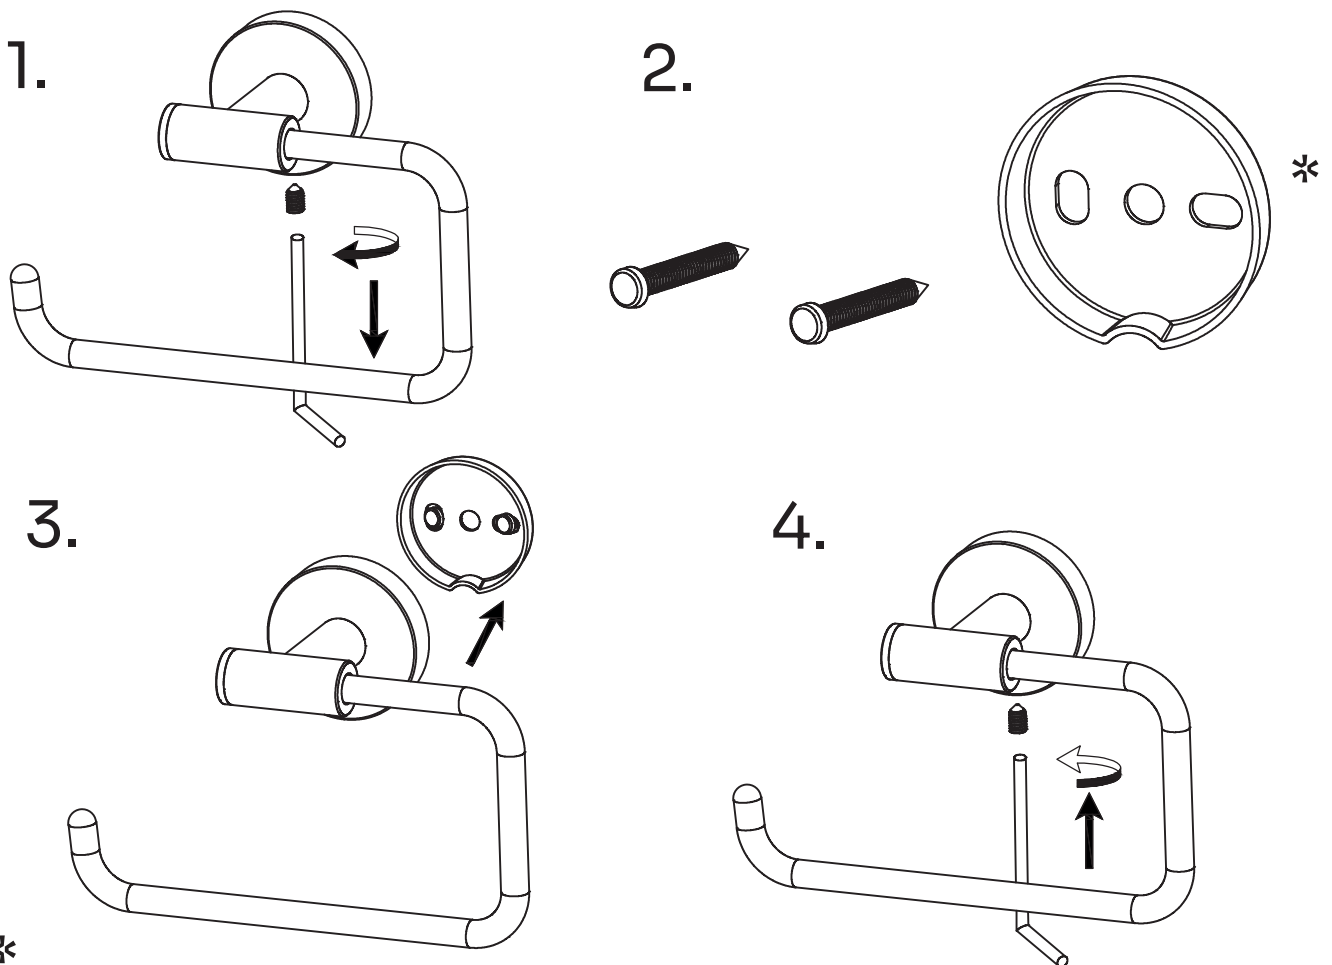

*

DK Vådromssikring foretages ud fra branchebestemmelser.
EN Wet room protection is carried out based on industry regulations.
DE Der Feuchtraumschutz erfolgt nach branchenüblichen Vorschriften.
SE Infästning och tätning ska ske enligt branschregler Säker Vatteninstallation.