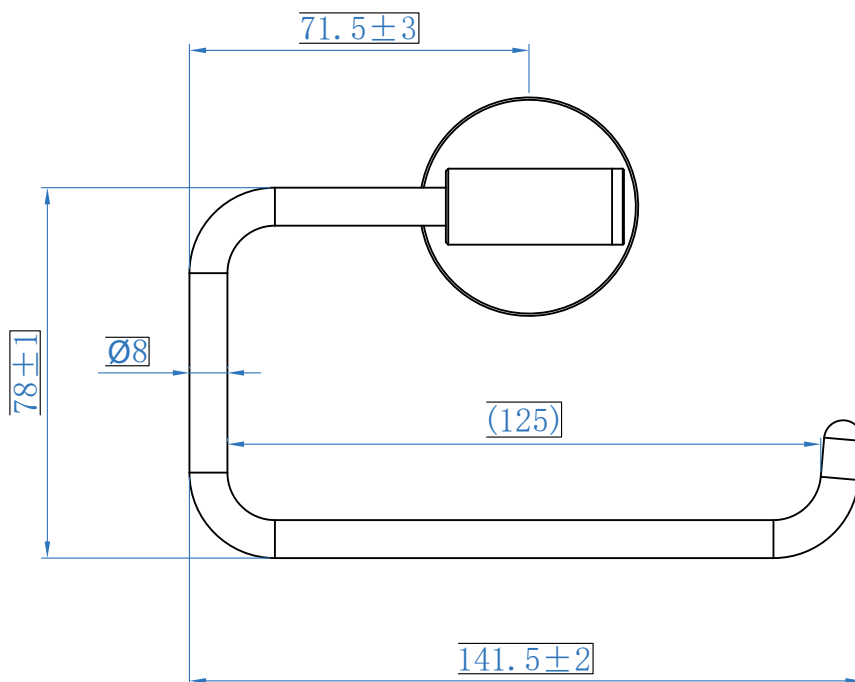

Luna

LAVABO®

DK Monteringsvejledning
EN Installation instruction
DE Montageanleitung
SE Monteringsanvisning

Art. No: 57060, 57068, 57069
VVS: 776474506, 776474505, 776474508

EDITION: 2025-02-13

Front

Side

1. DK Indhold i pakken
 EN Contents of the package
 DE Inhalt des Pakets
 SE Innehållet i förpackningen

DK	Toiletrulleholder
EN	Toilet roll holder
DE	Toilettenpapier Halter
SE	Toalettrullehållare

DK	Vægmonteringskive
EN	Wall mounting disc
DE	Wandmontagescheibe
SE	Väggmonteringskiva

DK	2x rawplug
EN	2x rawplug
DE	2x Dübel
SE	2x rawplug